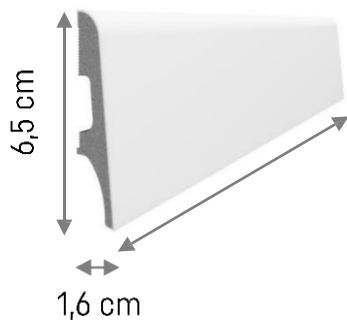

WHITE ESPUMO (Белый)

Length: 240 cm

ESP 101

ESP 201

ESP 301

ESP 401

ESP 501

END CAPS

ESPUMO РАЗМЕРЫ - БЕЛЫЙ

Длина плинтуса - 240 см.

ESP101

ESP201

ESP301

ESP401

ESP501

GREY ESPUMO (серые)