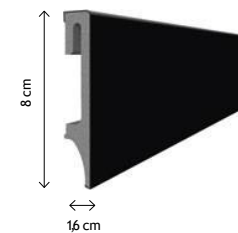

ESPUMO РАЗМЕРЫ - БЕЛЫЙ

Длина плинтуса - 240 см.

ESP101

ESP201

ESP301

ESP401

ESP501

GREY ESPUMO (серые)

Length: 240 cm

ESP 202

ESP 203

ESP 205

BLACK ESPUMO

Length: 240 cm

ESP 206

ESP 406

ESP 506

ESPUMO РАЗМЕРЫ - СЕРЫЙ

Длина плинтуса 2,4 метра

ESP202

ESP203

ESP205

ESPUMO РАЗМЕРЫ - ЧЕРНЫЙ НОВИНКА!

Длина плинтуса: 240 см