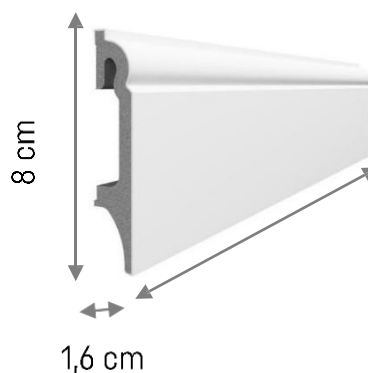

ESPUMO РАЗМЕРЫ - БЕЛЫЙ

Длина плинтуса - 240 см.

ESP101

ESP201

ESP301

ESP401

ESP501

GREY ESPUMO (серые)