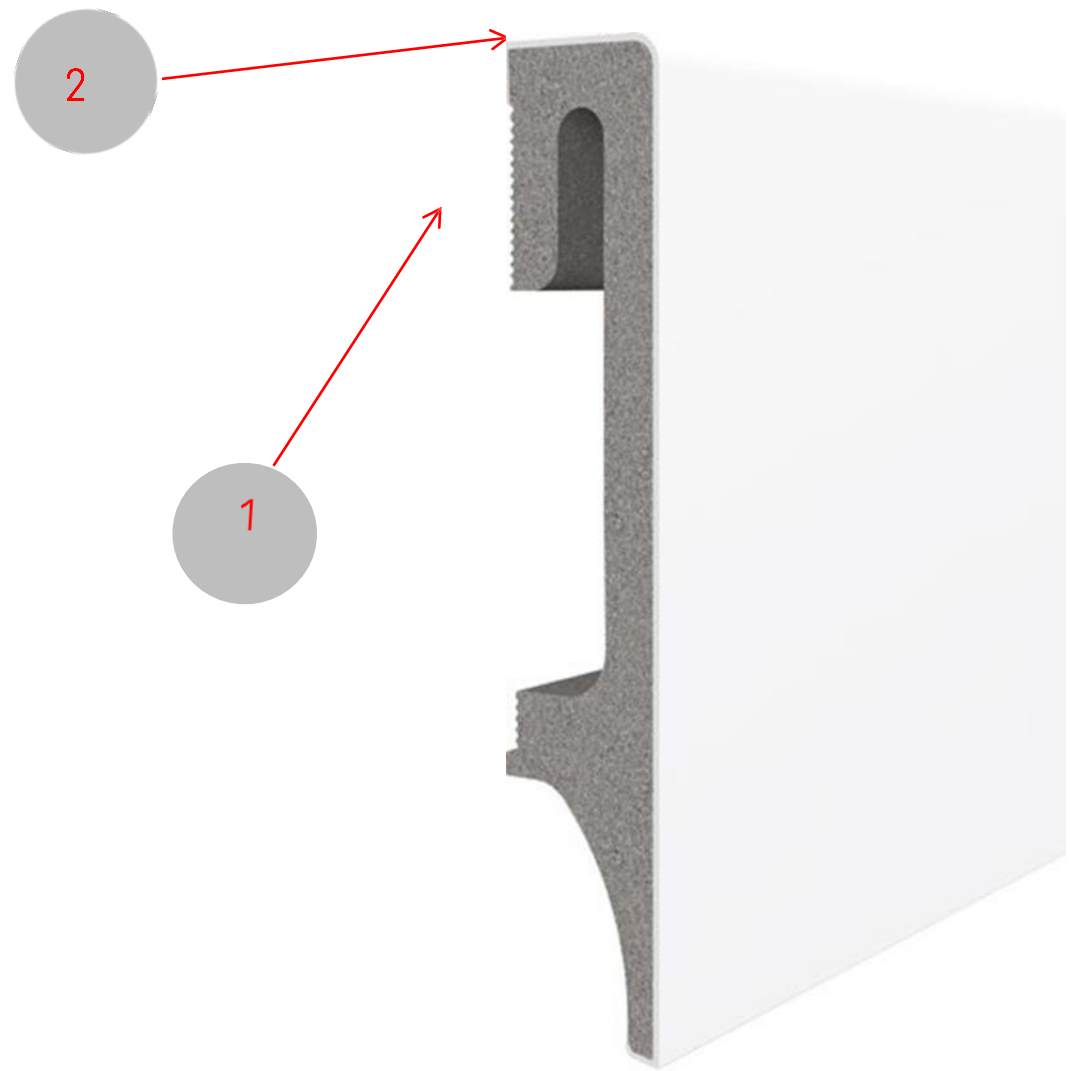

DOMVOX

ПЛИНТУС ESPUMO

ПЛИНТУС ESPUMO. ОТЛИЧАЯСЬ ОТ ДРУГИХ

- Плинтус Espumo производится по технологии Kerracore.
- В производстве мы используем специальный полимерный материал, обогащенный минеральными добавками..
- Он состоит из легкого вспененного слоя внутри и жесткого верхнего слоя, который делает его прочным и водонепроницаемым.

ПЛИНТУС ESPUMO. ОТЛИЧАЯСЬ ОТ ДРУГИХ

- Материал, из которого изготовлены плинтусы Espumo, означает, что он не впитывает воду с обеих сторон и, как следствие, не коробится. Он не только не впитывает влагу из помещения, но и влагу, выделяемую стенами или полом. Поэтому он отлично подойдет для установки в квартирах застройщика, где стены некоторое время отдают влагу после ввода в эксплуатацию.