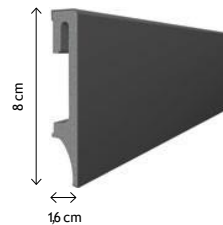

Length: 240 cm

ESP 202

ESP 203

ESP 205

BLACK ESPUMO

Length: 240 cm

ESP 206

ESP 406

ESP 506

ESPUMO РАЗМЕРЫ - СЕРЫЙ

Длина плинтуса 2,4 метра

ESP202

ESP203

ESP205

ESPUMO РАЗМЕРЫ - ЧЕРНЫЙ НОВИНКА!

Длина плинтуса: 240 см