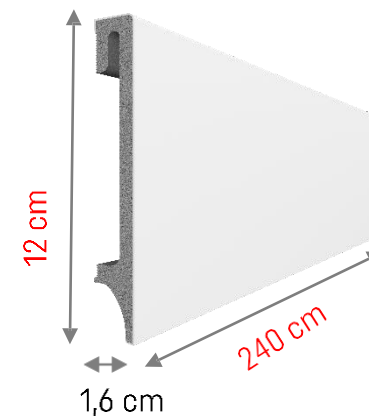

ESPUMO РАЗМЕРЫ - БЕЛЫЙ

Длина плинтуса - 240 см.

ESP101

ESP201

ESP301

ESP401

ESP501

GREY ESPUMO (серые)