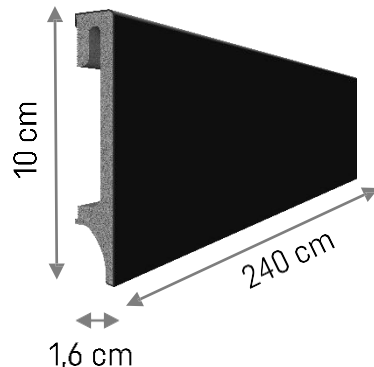

ESPUMO РАЗМЕРЫ - ЧЕРНЫЙ НОВИНКА!

Длина плинтуса: 240 см

ESP206

ESP406

ESP506