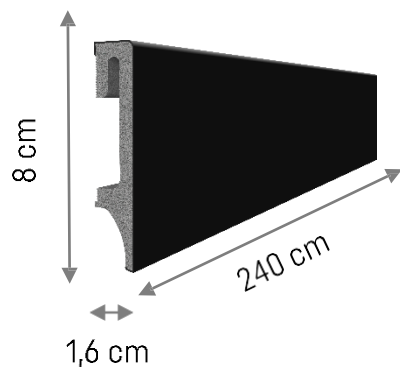

ESPUMO РАЗМЕРЫ - ЧЕРНЫЙ НОВИНКА!

Длина плинтуса: 240 см

ESP206