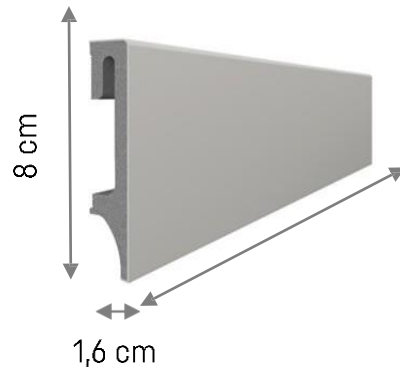

ESP 506

ESPUMO РАЗМЕРЫ - СЕРЫЙ

Длина плинтуса 2,4 метра

ESP202

ESP203

ESP205

ESPUMO РАЗМЕРЫ - ЧЕРНЫЙ НОВИНКА!

Длина плинтуса: 240 см