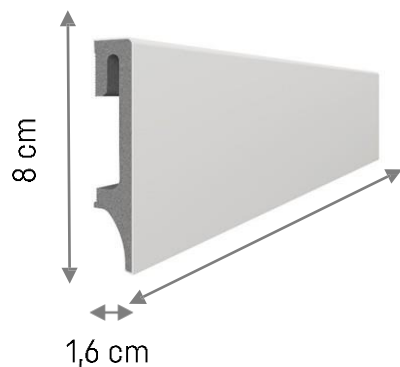

ESPUMO РАЗМЕРЫ - БЕЛЫЙ

Длина плинтуса - 240 см.

ESP101

ESP201

ESP301

ESP401

ESP501

GREY ESPUMO (серые)

Length: 240 cm

ESP 202

ESP 203

ESP 205

BLACK ESPUMO

Length: 240 cm

ESP 206

ESP 406

ESP 506

ESPUMO РАЗМЕРЫ - СЕРЫЙ

Длина плинтуса 2,4 метра

ESP202

ESP203

ESP205

ESPUMO РАЗМЕРЫ - ЧЕРНЫЙ НОВИНКА!

Длина плинтуса: 240 см