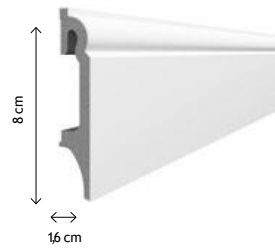

WHITE ESPUMO (Белый)

Length: 240 cm

ESP 301