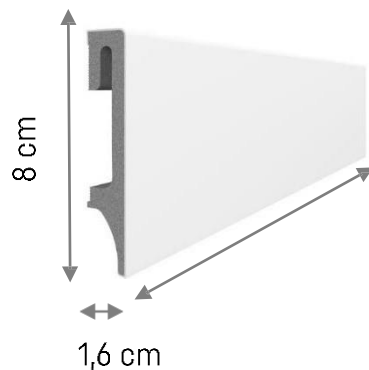

ESPUMO РАЗМЕРЫ - БЕЛЫЙ

Длина плинтуса - 240 см.

ESP101

ESP201

ESP301

ESP401

ESP501

GREY ESPUMO (серые)