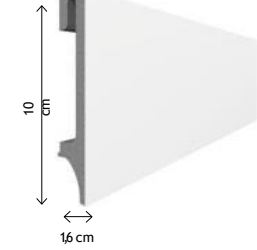

WHITE ESPUMO (Белый)

Length: 240 cm

ESP 401