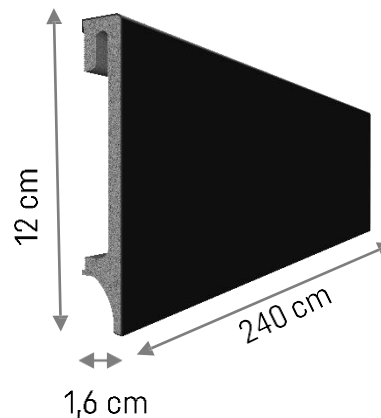

ESPUMO РАЗМЕРЫ - ЧЕРНЫЙ НОВИНКА!

Длина плинтуса: 240 см

ESP206

ESP406

ESP506