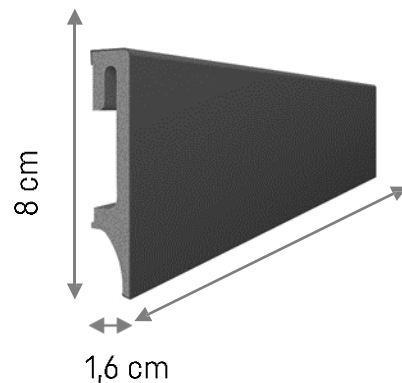

ESP 506

ESPUMO РАЗМЕРЫ - СЕРЫЙ

Длина плинтуса 2,4 метра

ESP202

ESP203

ESP205

ESPUMO РАЗМЕРЫ - ЧЕРНЫЙ НОВИНКА!

Длина плинтуса: 240 см